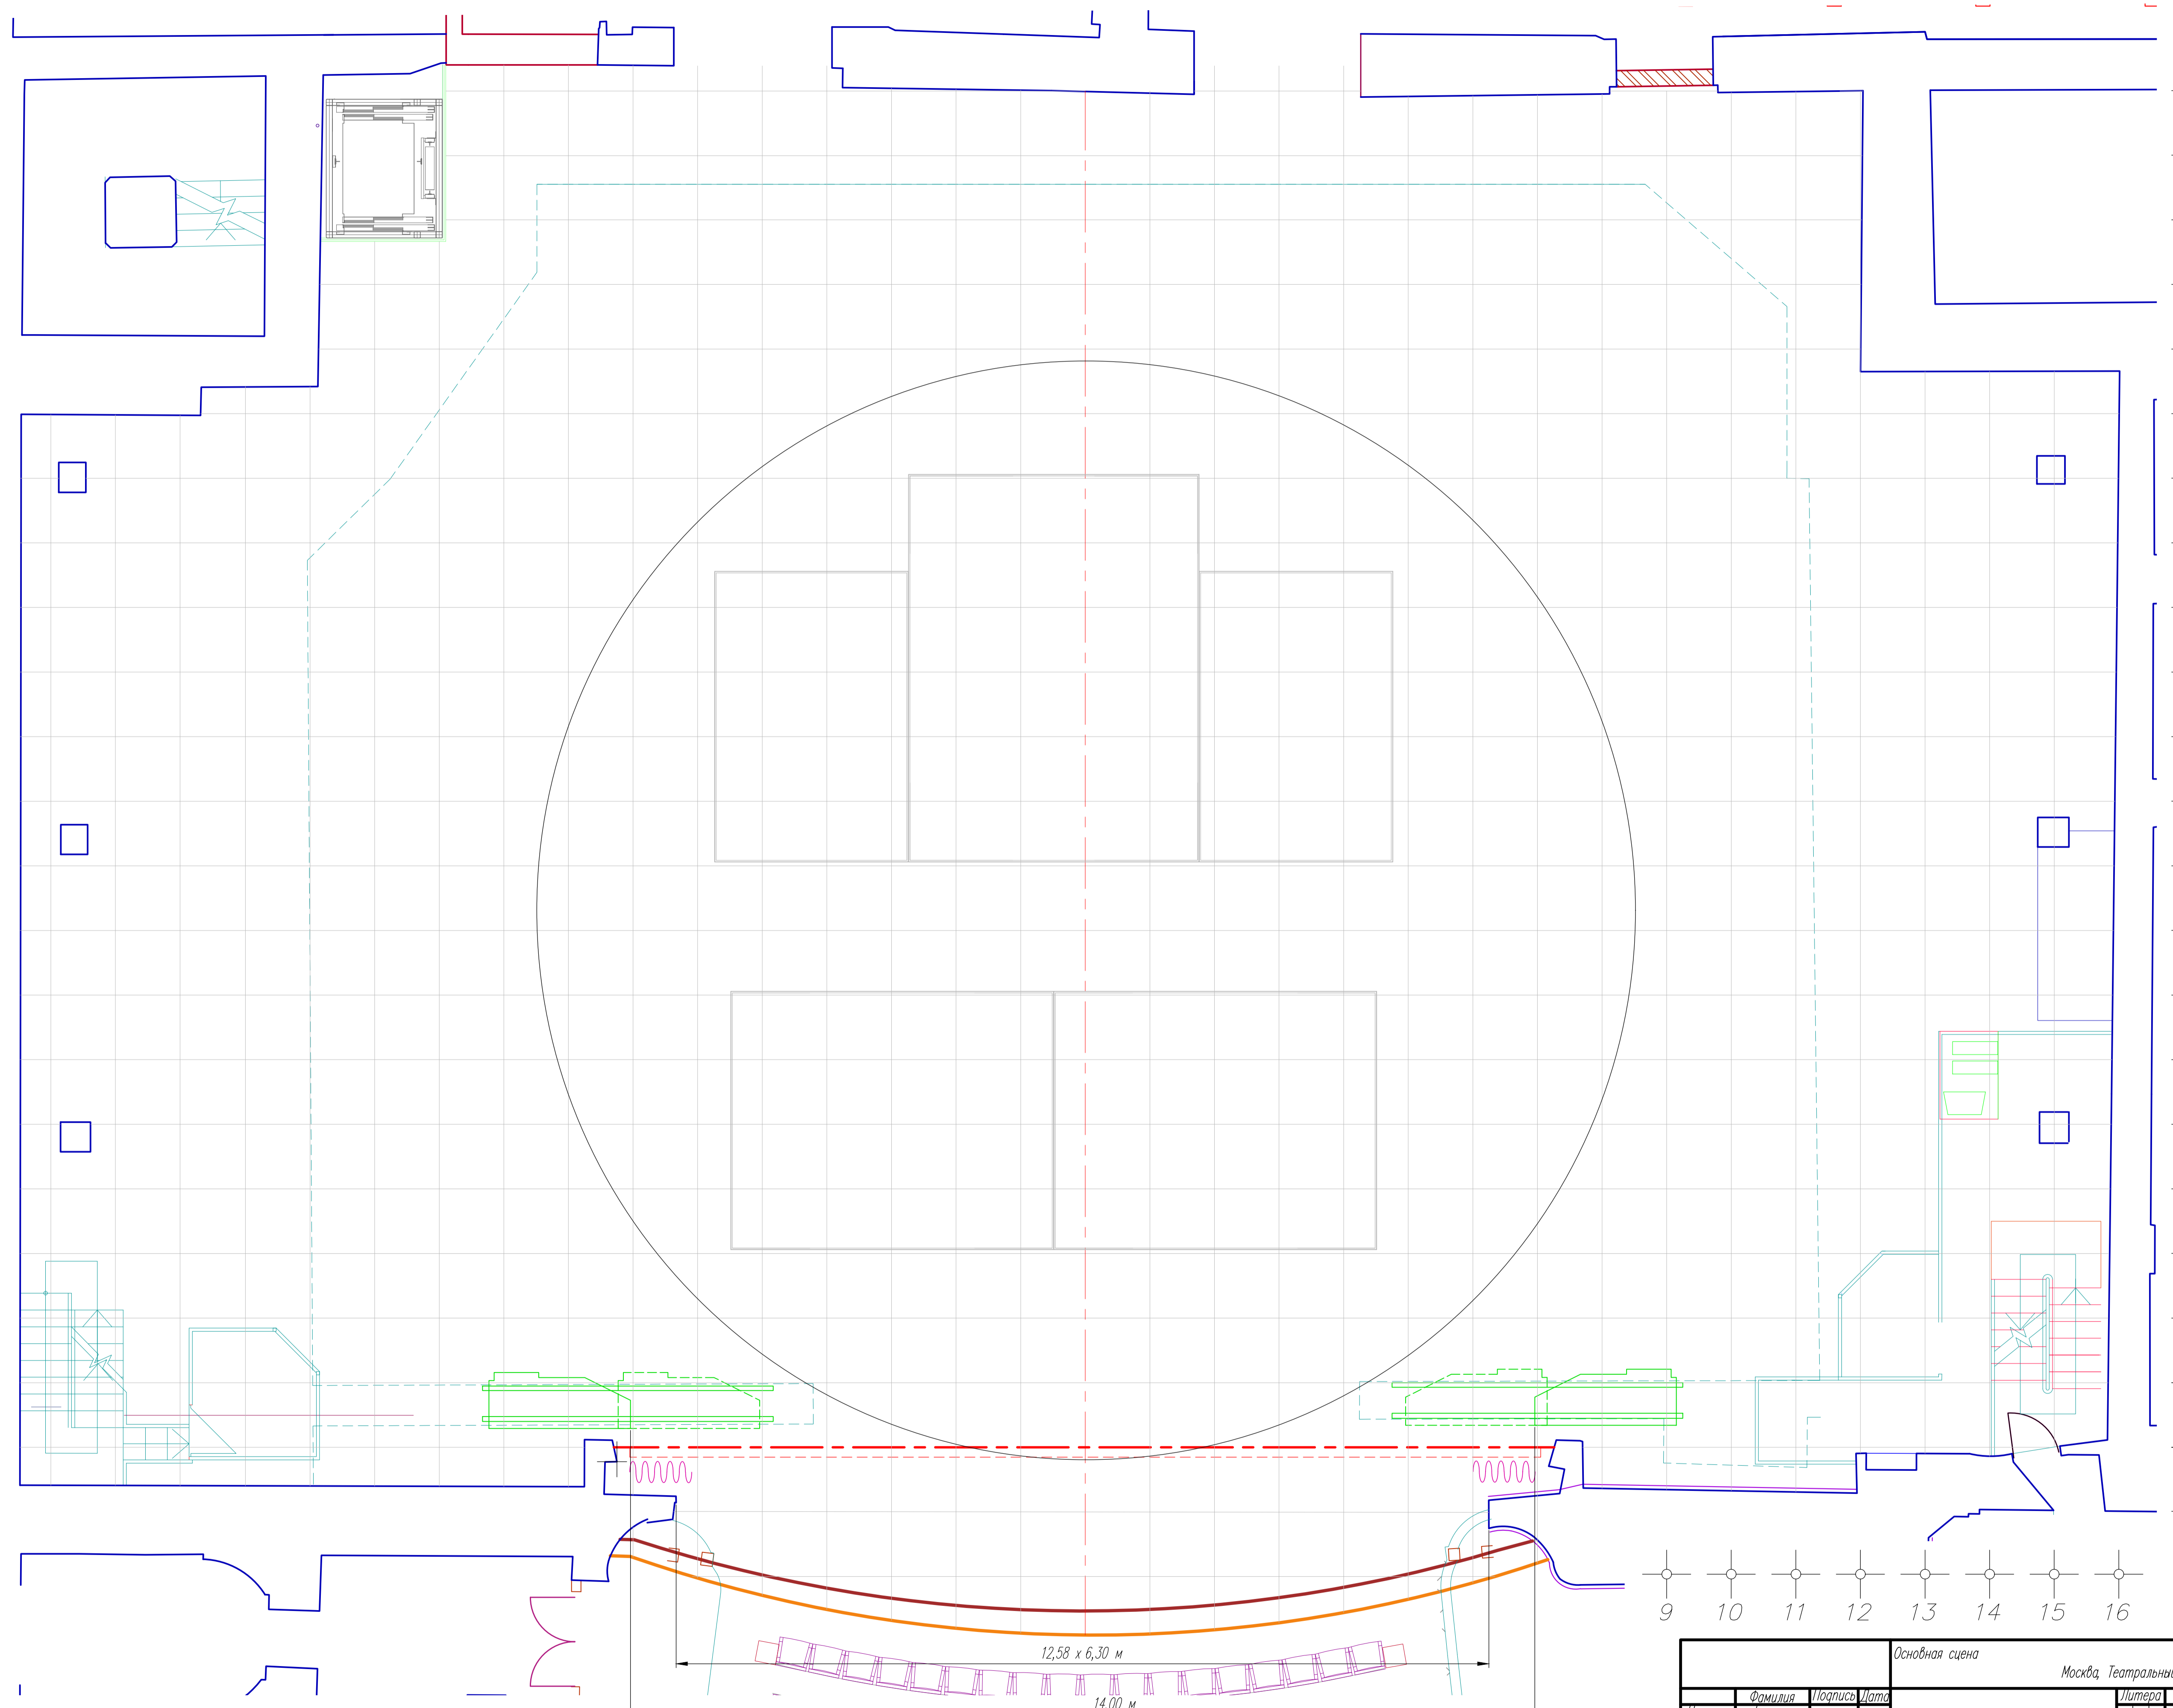

16,9 м
14 м
16,9 м
17,5 м
Длина шпанделя = 19 м

		Основная сцена		Москва, Театральный проезд, д. 1		
Чертеж	Фамилия	Подпись	Дата	Литера	Масса	Масштаб
Принят	Грошин			у	Размеры в	1:50
Принят				Лист 1	Листов 1	
				МАЛЫЙ ТЕАТР		

План